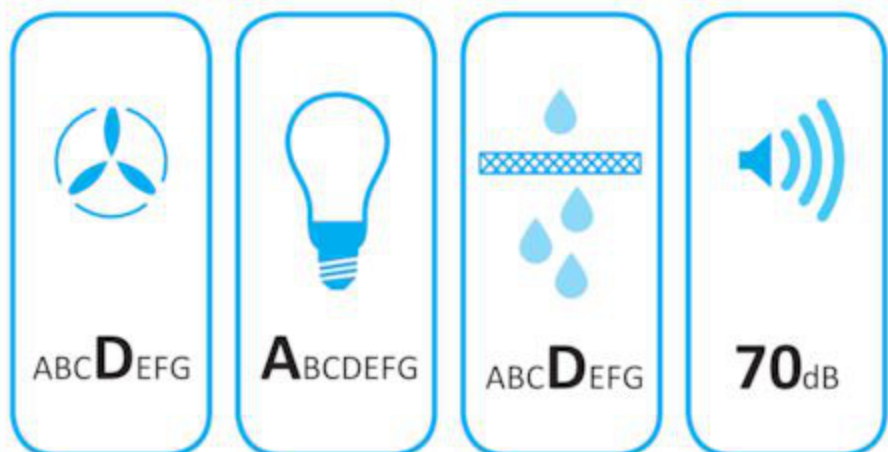

ENERGY

LEISURE

H102PX
8863823600

100
kWh/annum

65/2014

ENERG

Y IJA
IE IA

енергия · ενεργεια