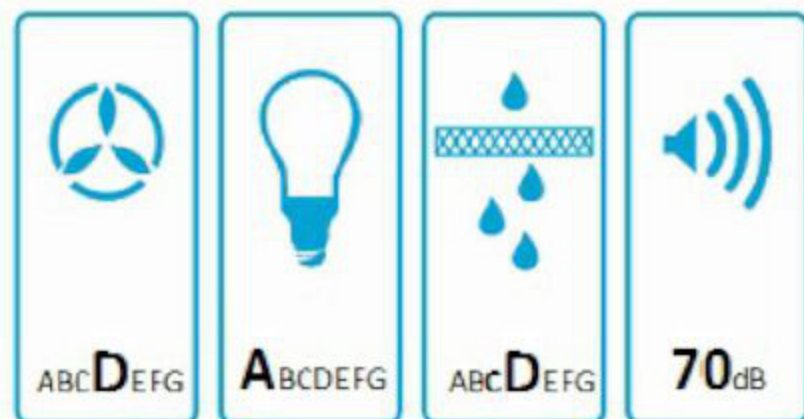

100
kWh/annum