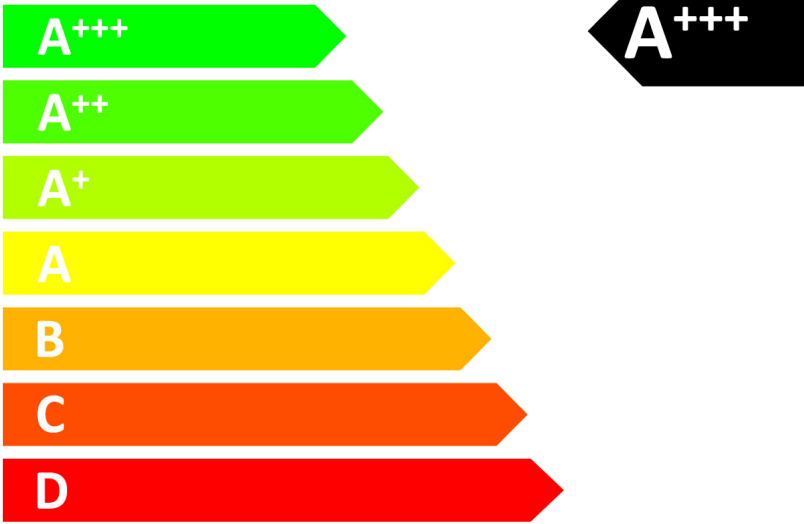

ENERG
енергия · ενέργεια

GRUNDIG

GWN49630CW

ENERGIA · ЕНЕРГИЯ · ΕΝΕΡΓΕΙΑ
ENERGIJA · ENERGY · ENERGIE
ENERGI

195
kWh/annum

10560
L/annum
2010/1061

9,0
kg

A B C D E F G