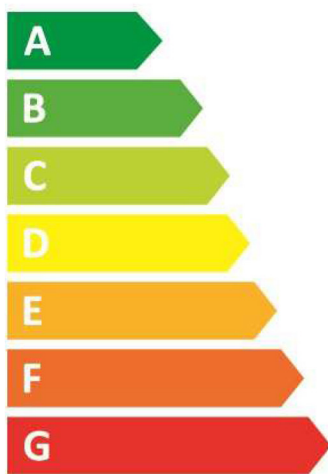

GRUNDIG

GW75961TW 7177883500

A

49 kWh /

9.0 kg

3:48

45 L

ABCDEFG