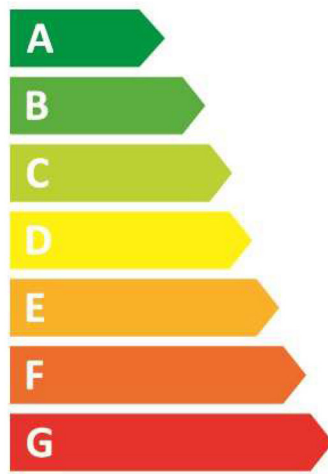

78 dB

ABCD

2019/2014

GRUNDIG

GW75961TW 7177883500

A

49 kWh /

9,0 kg