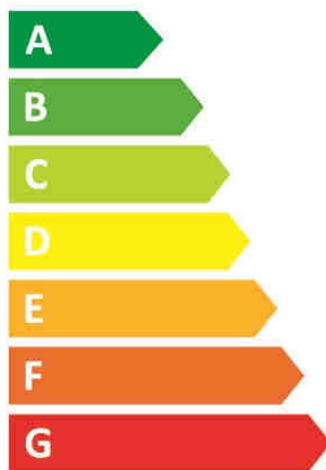

ENERGY

GRUNDIG

GW75941TW 7178552200

ENERGY

GRUNDIG

GW75941TW 7178552200

49 kWh /

49 kWh /