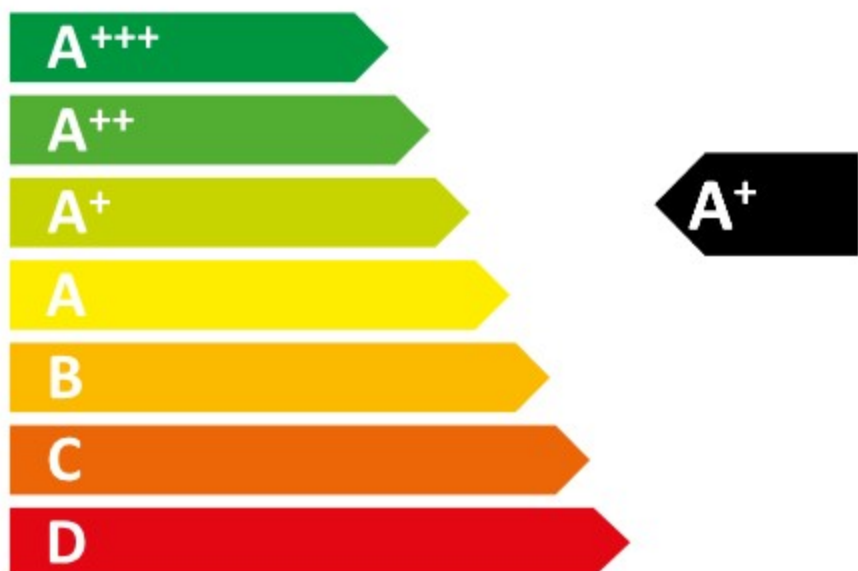

ENERG

енергия · ενεργεια

Y

IJA

IE

IA

GRUNDIG GSBS16312G

ENERGIA · ЕНЕРГИЯ
ΕΝΕΡΓΕΙΑ · ENERGIJA
ENERGY · ENERGIE · ENERGI

436

kWh/annum

368 L

148 L

43 dB

2010/1060