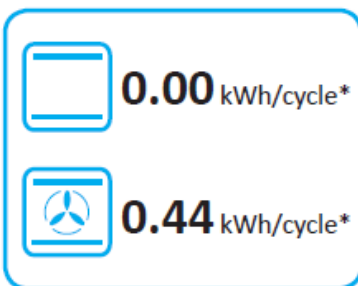

ENERG
енергия · ενεργεια

GRUNDIG

GEKMD 45000 B

* циклъ · cyklus · portion · zykus · πρόγραμμα · ciclo · tsükkel · ohjelma · ciklus
ciklas · cikls · čiklu · cyclus · cykl · ciclu · program · cykel

65/2014

EEl cav. *	65.1%
Nº cav. *	1
M	35 kg

* завъ.отдел. · ovnrum · θαλάμου · prostor za pečenje · kavità · ovenruimte
· incintă · prostor za peko · kavitet