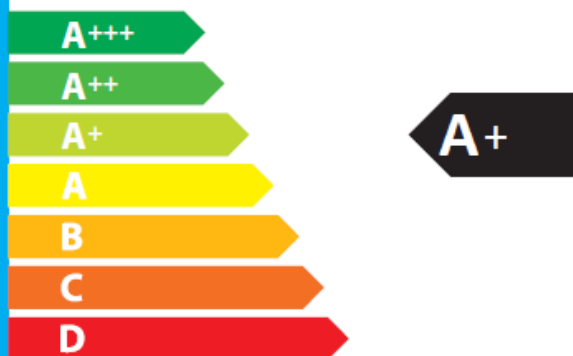

ENERG
енергия · ενέργεια

GRUNDIG

GEKMD 45000 B

* циклъ · cyklus · portion · zykus · πρόγραμμα · ciclo · tsükkel · ohjelma · ciklus
ciklas · cikls · čiklu · cyclus · cykl · ciclu · program · cykel

65/2014

EEl cav. *	65.1%
Nº cav. *	1
M	35 kg