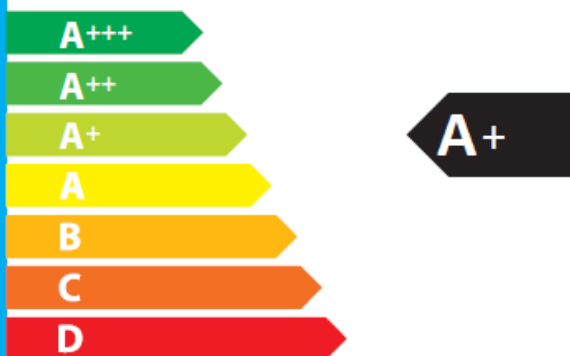

ENERG
енергия · ενεργεια

GRUNDIG

GEKMD 45000 B

* циклъ · cyklus · portion · zykus · πρόγραμμα · ciclo · tsükkel · ohjelma · ciklus
ciklas · cikls · čiklu · cyclus · cykl · ciclu · program · cykel

65/2014

EEl cav. *	65.1%
Nº cav. *	1
M	35 kg

* завъ.отдел. · ovnrum · θαλάμου · prostor za pečenje · kavità · ovenruimte
· incintă · prostor za peko · kavitet