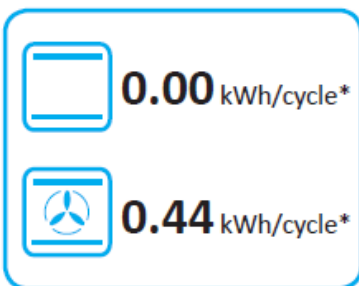

ENERG
енергия · ενέργεια

GRUNDIG

GEKMD 45000 B

* циклъ · cyklus · portion · zykus · πρόγραμμα · ciclo · tsükkel · ohjelma · ciklus
ciklas · cikls · čiklu · cyclus · cykl · ciclu · program · cykel

65/2014

EEl cav. *	65.1%
Nº cav. *	1
M	35 kg