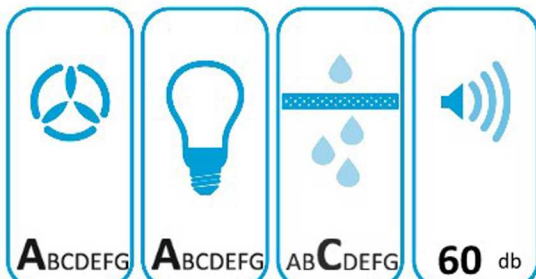

ENERGY

GRUNDIG

GDSP2474BBSC

7704331112

58.5
kWh/annum

65/2014

ENERG

енергия · ενεργεια