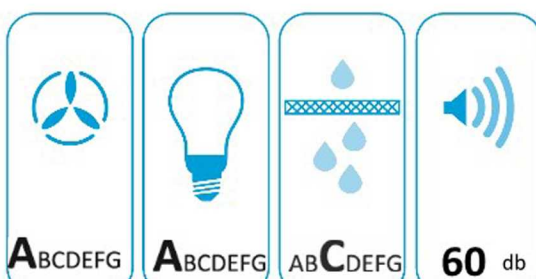

58.5
kWh/annum