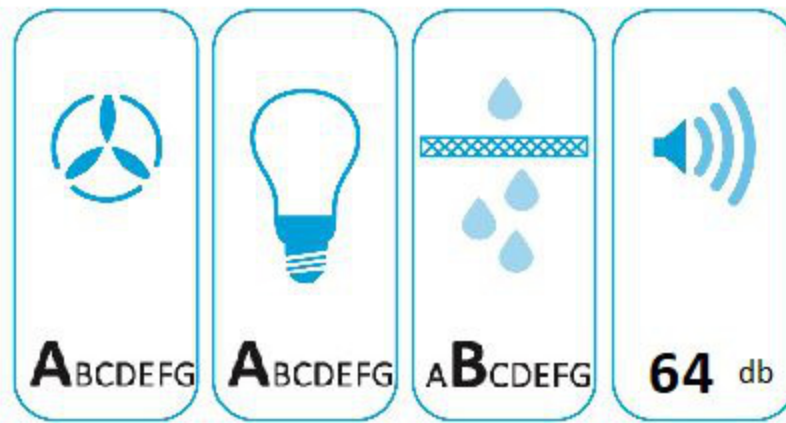

енергия · ενεργεια

GRUNDIG

GDK 5774 BB

7702386710

26.3
kWh/annum

65/2014

185731019 / AA K 60x120 mm