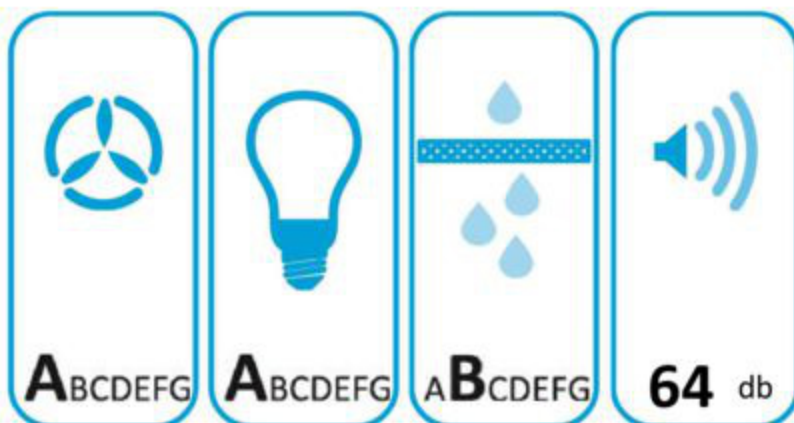

ENERGY

GRUNDIG

GDK 5774 BB

7702386710

24.6
kWh/annum

65/2014

185731176 / AA K 60x120 mm

ENERG