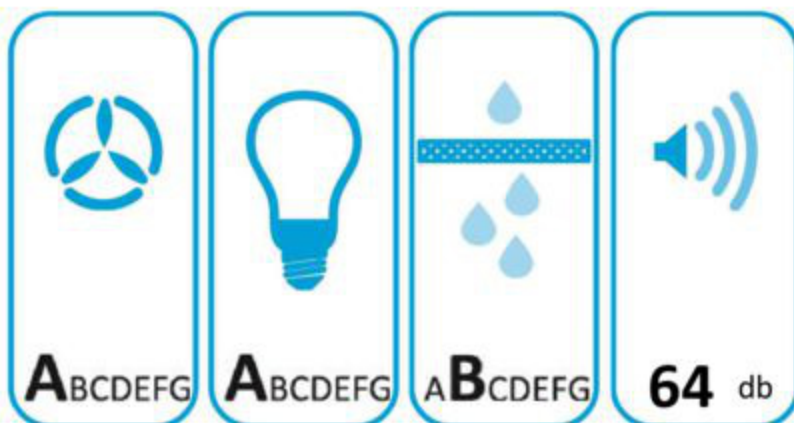

ENERGY

GRUNDIG

GDK 2774 BB
7702389216

24.6
kWh/annum

65/2014

185731177 / AA K 60x120 mm

ENERG

енергия · ενεργεια