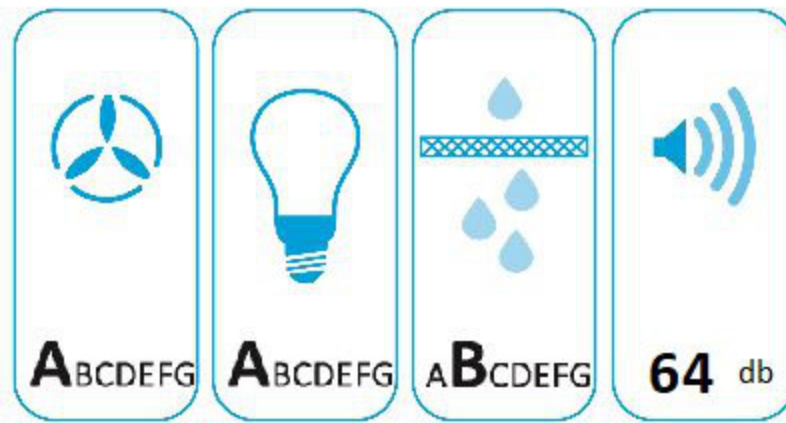

65/2014

185731049 / AA   K 60x120 mm