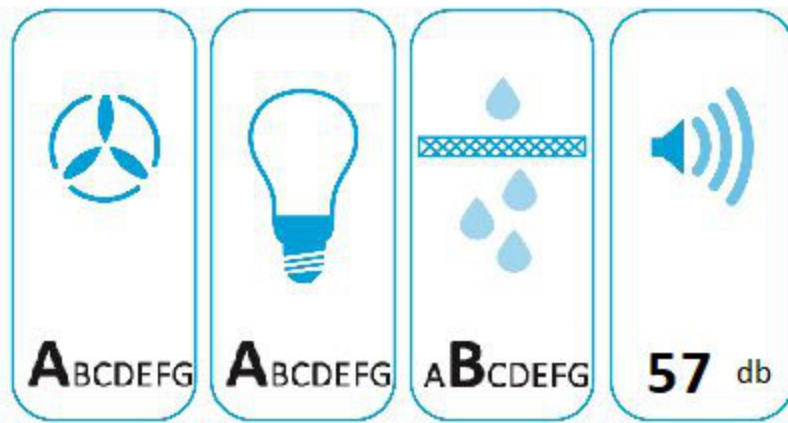

A B C D E F G

A B C D E F G

A B C D E F G

57 db

65/2014

185731050 / AA K 60x120 mm