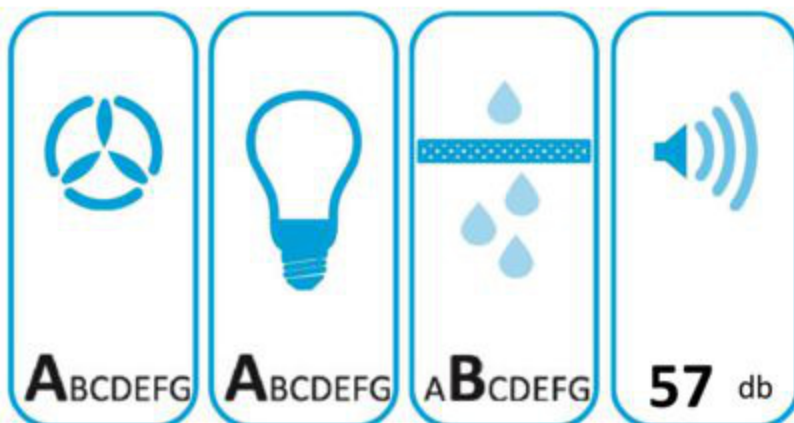

A B C D E F G

A B C D E F G

A B C D E F G

57 db

65/2014

185731172 / AA K 60x120 mm

ENERG

енергия · ενεργεια

GRUNDIG

GDI 5795 BX

7702389217