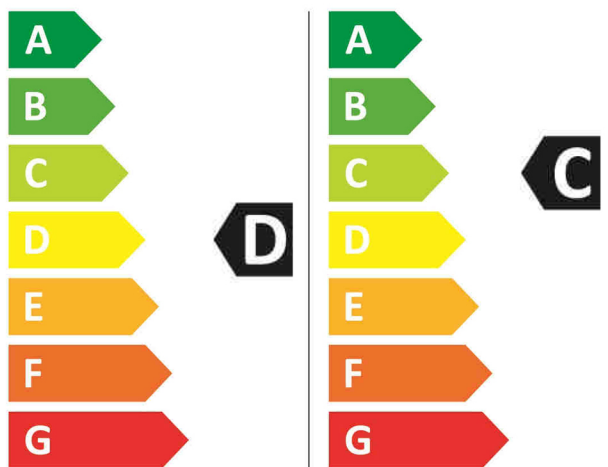

GRUNDIG

GD7510644UW 7178543300

GRUNDIG

GD7510644UW 7178543300

306 kWh/100

68 kWh/100

306 kWh/100

68 kWh/100