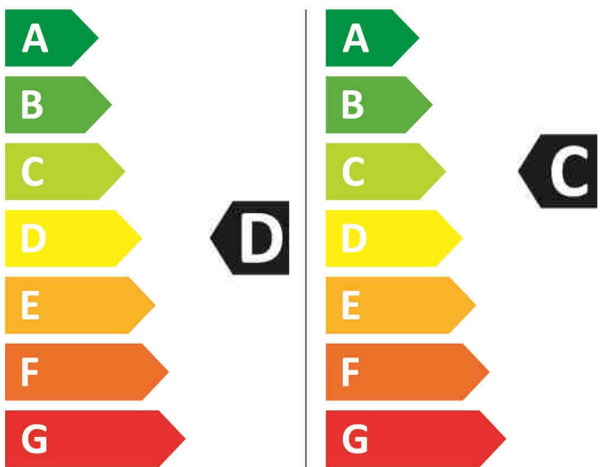

GRUNDIG

GD7510644UW 7178543300

GRUNDIG

GD7510644UW 7178543300

306 kWh/100

68 kWh/100

306 kWh/100

68 kWh/100