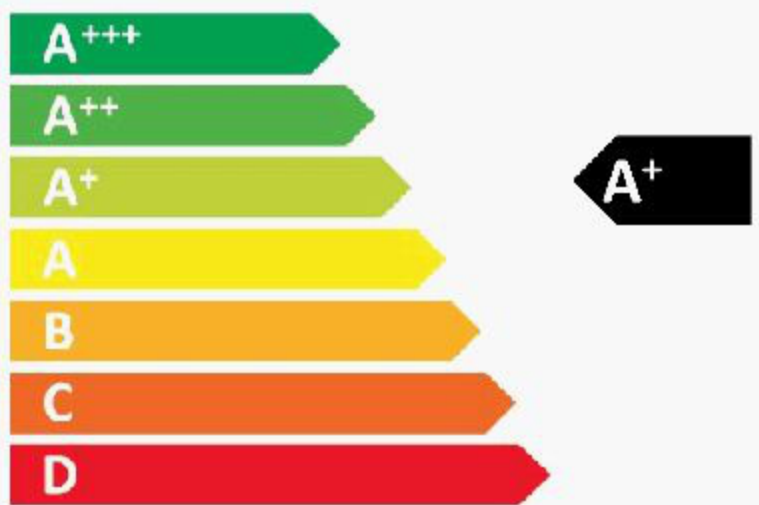

ENERGY

FLAVEL FZU190AP

183
kWh/annum

2010/1060

ENERG

енергия · ενεργεια

FLAVEL FZU190AP

183
kWh/annum