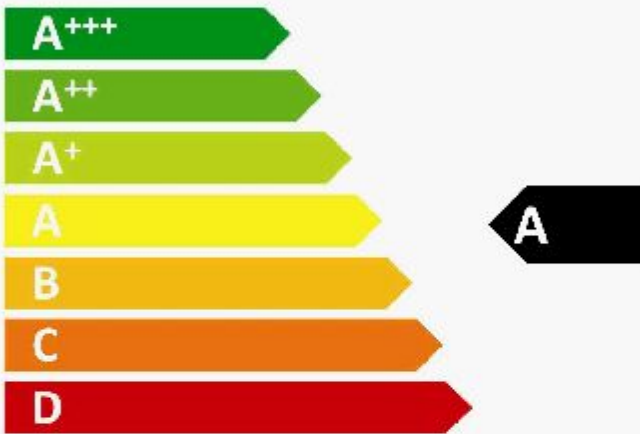

ENERG

енергия · ενεργεια

Y IJA

IE IA

FLAVEL

FLU 150

ENERGIA · ЕНЕРГИЯ
ΕΝΕΡΓΕΙΑ · ENERGIJA
ENERGY · ENERGIE · ENERGI

151
kWh/annum