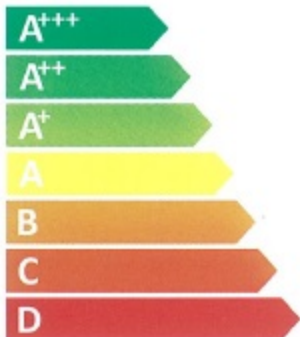

ENERG

енергия · ενεργεια

FLAVEL

FC7030FAPC

A+

ENERGIA · ЕНЕРГИЯ
ΕΝΕΡΓΕΙΑ · ENERGIJA
ENERGY · ENERGIE · ENERGI

274
kWh/annum

190 L