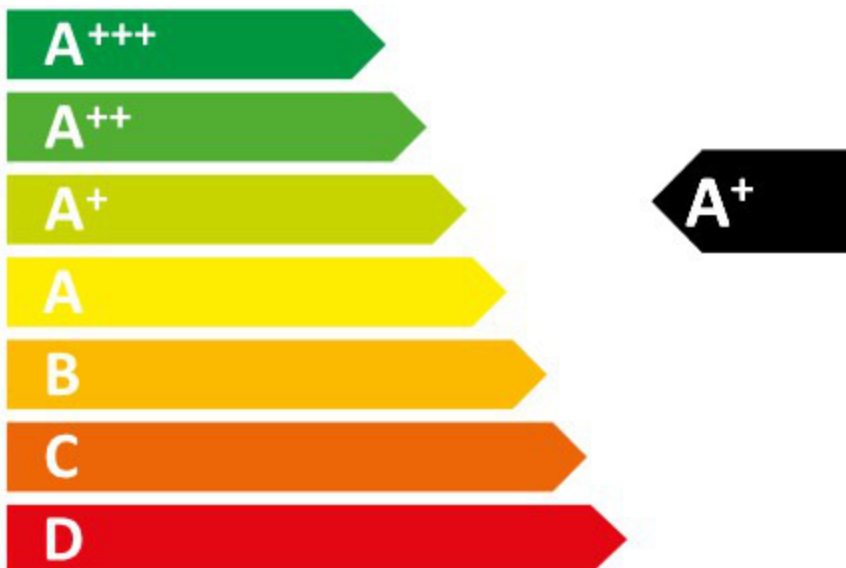

ENERG

енергия · ενεργεια

beko

FJFP1685W