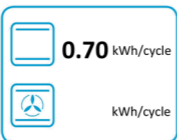

ENERGY

beko

EDC634W
7737186385

A

65/2014

ENERG

енергия · ενέργεια

beko