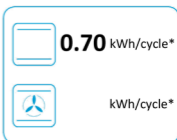

65/2014

285308516 / AA

K 85x170 mm

* цыкъл . cyklus . portion . zykus . πρόγραμμα . ciclo . tsükkel . ohjelma . ciklus . ciklas . cikls . ciklu . cyclus . cykl . ciclu . program . cykel

ENERGY

beko

EDC634W
7737186385