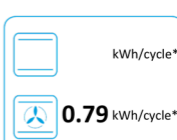

ENERGY

beko

EDC634W
7737186385

A

65/2014

ENERG

енергия · ενέργεια

beko

ENERGY

beko

EDC634W
7737186385

A

65/2014

285374863 / AA

K 85x170 mm

ENERG

енергия · ενέργεια

beko

EDC634W
7737186385

A

65/2014

285374860 / AA

K 85x170 mm

* цыкъл . cyklus . portion . zykus . πρόγραμμα . ciclo . tsükkel . ohjelma . ciklus . ciklas . cikls . ciklu . cyclus . cykl . ciclu . program . cykel