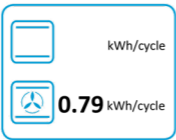

ENERGY

beko

EDC634W
7737186385

A

65/2014

ENERG

енергия · ενέργεια

beko

ENERGY

beko

EDC634W
7737186385

A

65/2014

285374863 / AA

K 85x170 mm

ENERG