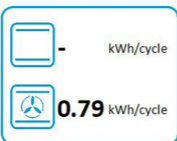

## beko

EDC633S  
7737186383

65/2014

285305566 / AA K 85x170 mm