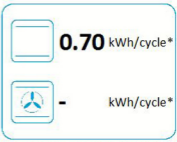

* цыкл, cyklus, portion, zykus, Πρόγραμμα, ciclo, tsükkel, ohjelma, ciklus, ciklas, cikls, ciklu, cyclus, cykl, ciclu, program, cykel

65/2014

285305565 / AA K 85x170 mm