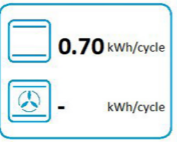

65/2014

285305567 / AA K 85x170 mm

ENERG

енергия · ενεργεια

beko

EDC633S
7737186383