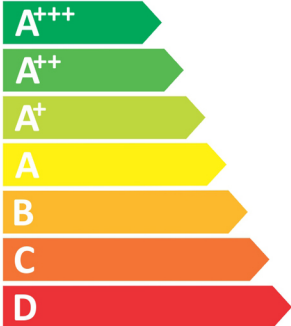

ENERGY

beko

CXFG3601VW

A⁺⁺

284
kWh/annum

223 L

143 L

39 dB

2010/1060

ENERG

енергия · ενεργεια

beko

CXFG3601VW

A⁺⁺

ENERGIA · ЕНЕРГИЯ
ΕΝΕΡΓΕΙΑ · ENERGIJA
ENERGY · ENERGIE · ENERGI

284
kWh/annum