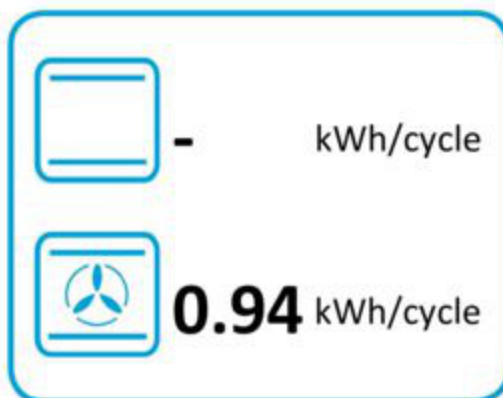

# ENERGY

**LEISURE**

**CS90C530X**  
7727786310

**63** L

 kWh/cycle  
**0.78** kWh/cycle

65/2014

285374588 / AA K 85x170 mm

# ENERGY

LEISURE

CS90C530X  
7727786310

**A**

**33** L

**0.65** kWh/cycle

- kWh/cycle

65/2014

# ENERG

енергия · ενεργεια

LEISURE

CS90C530X

**A**

**63** L

- kWh/cycle\*

**0.83** kWh/cycle\*

# ENERGY

**LEISURE**

**CS90C530X**  
7727786310

65/2014

285374688 / AA K 85x170 mm