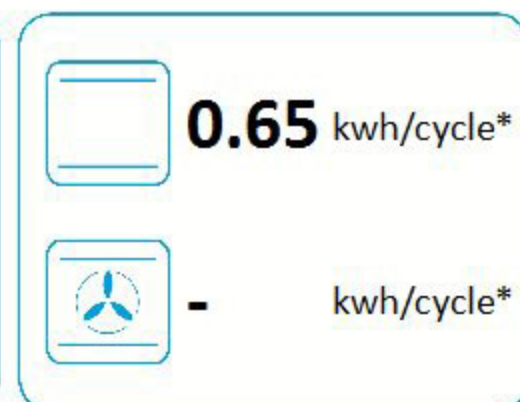

# ENERGY

**LEISURE**

**CS90C530X**  
7727786310

**63** L

 kWh/cycle  
**0.78** kWh/cycle

65/2014

285374588 / AA K 85x170 mm

# ENERG

енергия · ενεργεια

LEISURE

CS90C530X

**A**

**63** L

- kWh/cycle\*

**0.83** kWh/cycle\*

# ENERGY

**LEISURE**

**CS90C530X**  
7727786310

65/2014

285374688 / AA K 85x170 mm

# ENERG

енергия · ενεργεια

**LEISURE**

**CS90C530X**

\* цикл . cyklus . portion . zyklus . Πρόγραμμα . ciclo . tsükkel . ohjelma . ciklus . ciklas . cikls ciklu . cyclus . cykl . ciclu . program . cykel

65/2014