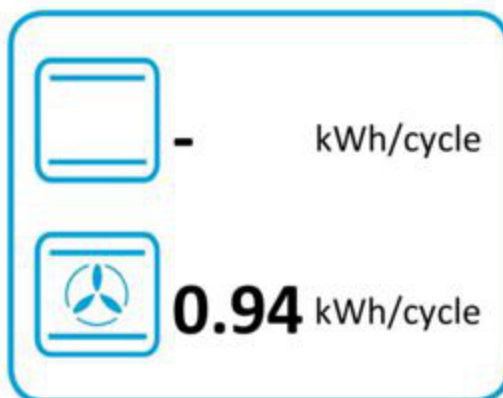

# ENERGY

LEISURE

CS90C530K  
7727786311

65/2014

285374719 / AA K 85x170 mm

# ENERGY

**LEISURE**

**CS90C530K**  
7727786311

**63** L

 kWh/cycle  
**0.78** kWh/cycle

65/2014

285374645 / AA K 85x170 mm