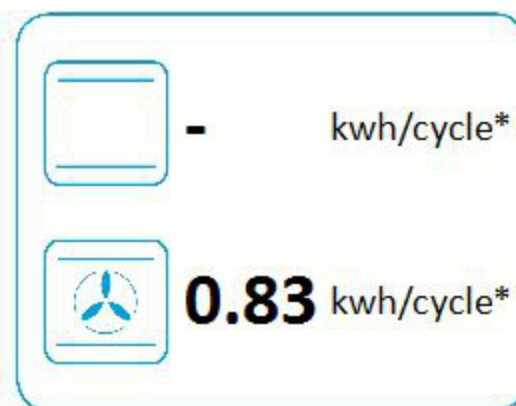

* цикл . cyklus . portion . zyklus . Πρόγραμμα . ciclo . tsükkel . ohjelma . ciklus . ciklas . cikls ciklu . cyclus . cykl . ciclu . program . cykel

65/2014

7727786311 / 285371032 / AA

K