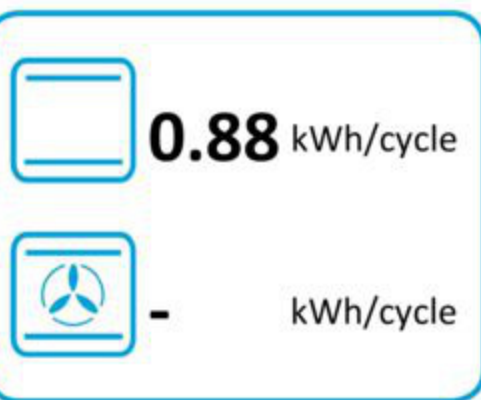

енергия · ενεργεια

LEISURE

CS100FMIRX

65 L

0.88 kWh/cycle*
 - kWh/cycle*

* цикл . cyklus . portion . zyklus . Πρόγραμμα . ciclo . tsükkel . ohjelma . ciklus . ciklas . cikls . ciklu . cyclus . cykl . ciclu . program . cykel

65/2014

7726586355 / 285303117 / AA K 85x170 mm

ENERGY

LEISURE

CS100FMIRX
7726586355

65/2014

285305463 / AA K 85x170 mm

ENERG