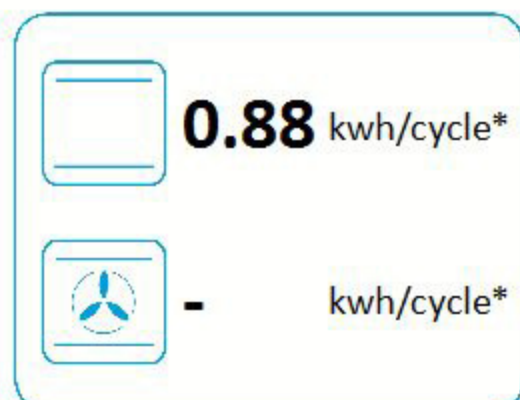

* цикл . cyklus . portion . zyklus . Πρόγραμμα . ciclo . tsükkel . ohjelma . ciklus . ciklas . cikls ciklu . cyclus . cykl . ciclu . program . cykel

65/2014

7726586355 / 285303117 / AA K 85x170 mm