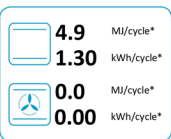

65/2014

285373733 / AD K 85x170 mm

* цинъл . cyklus . portion . zykus . Πρόγραμμα . ciclo . tsúkkel . ohjelma . ciklus . ciklas . cikls . ciklu . cyclus . cykl . ciclu . program . cykel