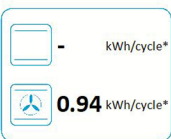

ENERGY

LEISURE**CK90G232K**
7727786307**A****79** L

65/2014

285374720 / AA K 85x170 mm

**ENERG** Y UA
енергия · ενεργεια IE IA**LEISURE****CK90G232K**
7727786307**A****79** L

65/2014

285374162 / AB K 85x170 mm