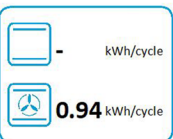

ENERGY

LEISURE**CK90G232K**
7727786307**A****79** L

65/2014

285374720 / AA K 85x170 mm

**ENERG** Y UA
енергия · ενεργεια IE IA**LEISURE****CK90G232K**
7727786307**A****79** L

65/2014

285374162 / AB K 85x170 mm