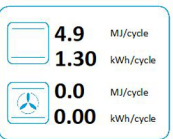

65/2014

285374646 / AA K 85x170 mm

ENERG Y UA
енергия · ενεργεια IE IA

LEISURE

CK90G232K
7727786307