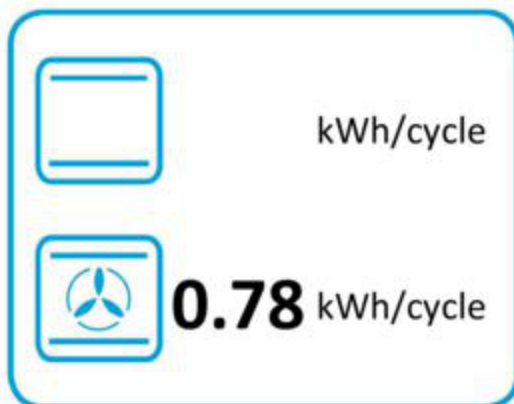

ENERGY

LEISURE

CK90F530X

7727786378

65/2014

285374608 / AA K 85x170 mm

ENERG

енергия · ενεργεια