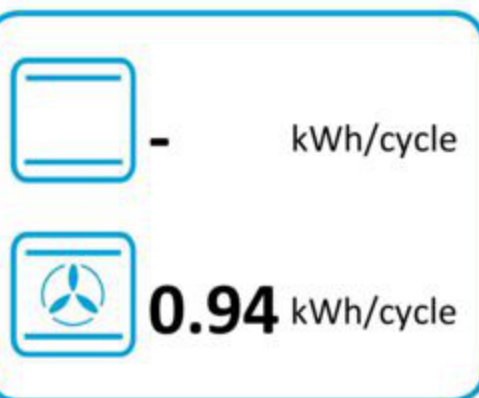

ENERGY

LEISURE

CK90F232R
7727786303

65/2014

285374717 / AA K 85x170 mm

ENERG

енергия · ενεργεια

LEISURE

CK90F232R