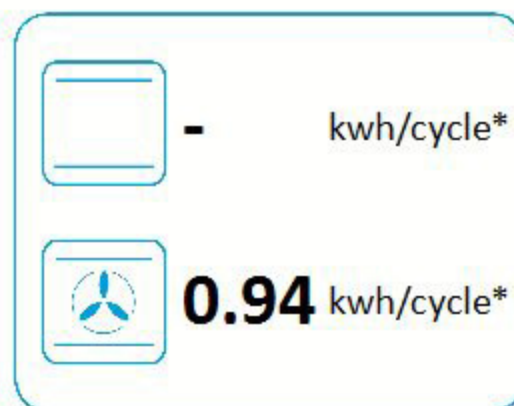

* цикл . cyklus . portion . zyklus . Πρόγραμμα . ciclo . tsükkel . ohjelma . ciklus . ciklas . cikls ciklu . cyclus . cykl . ciclu . program . cykel

65/2014

7727786303 / 285371085 / AA

K