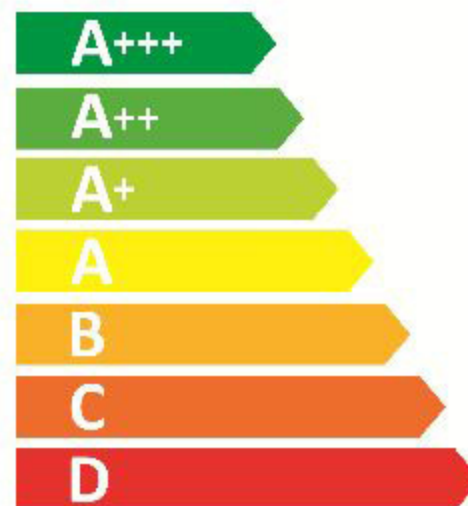

ENERGY

LEISURE

CK90F232R
7727786303

63 L

kWh/cycle
0.78 kWh/cycle

65/2014

285374643 / AA K 85x170 mm

ENERG

енергия · ενεργεια

LEISURE

CK90F232R

63 L

kwh/cycle*
0.83 kwh/cycle*

* цикл . cyklus . portion . zyklus . Πρόγραμμα . ciclo . tsükkel . ohjelma . ciklus . ciklas . cikls . ciklu . cyclus . cykl . ciclu . program . cykel