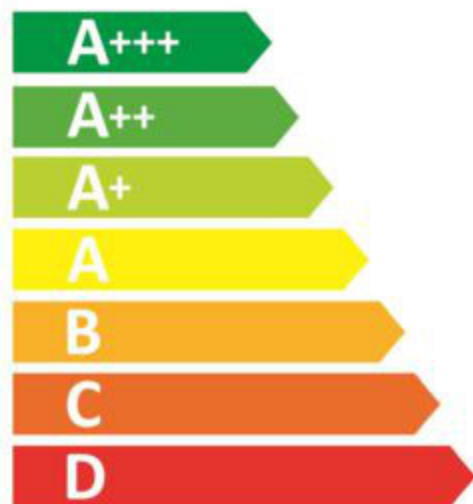

ENERGY

LEISURE

CK90F232R
7727786303

63 L

kWh/cycle
0.78 kWh/cycle

65/2014

285374643 / AA K 85x170 mm

ENERG

енергия · ενεργεια

LEISURE

CK90F232R

63 L

kwh/cycle*
0.83 kwh/cycle*

* цикл . cyklus . portion . zyklus . Πρόγραμμα . ciclo . tsükkel . ohjelma . ciklus . ciklas . cikls . ciklu . cyclus . cykl . ciclu . program . cykel