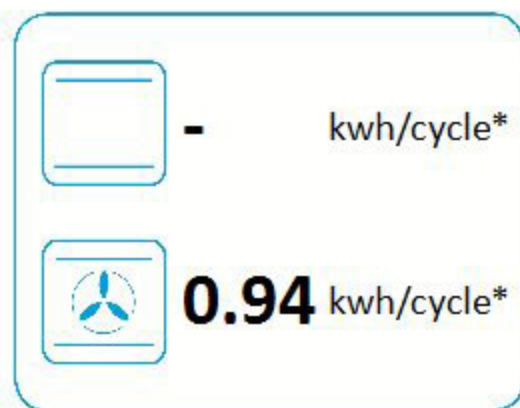

* цикл . cyklus . portion . zyklus . Πρόγραμμα . ciclo . tsükkel . ohjelma . ciklus . ciklas . cikls ciklu . cyclus . cykl . ciclu . program . cykel

65/2014

7727786302 / 285371084 / AA

K