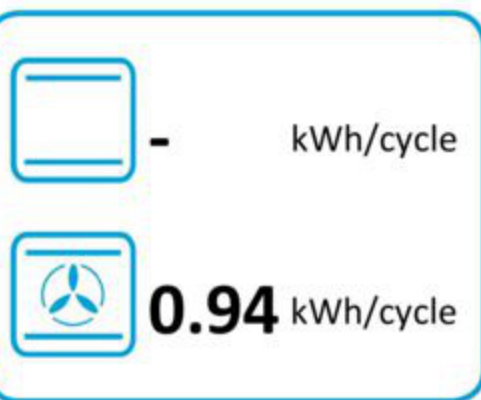

ENERGY

LEISURE

CK90F232C
7727786302

65/2014

285374716 / AA K 85x170 mm

ENERG

Y IJA
енергия · ενεργεια
IE IA

LEISURE

CK90F232C