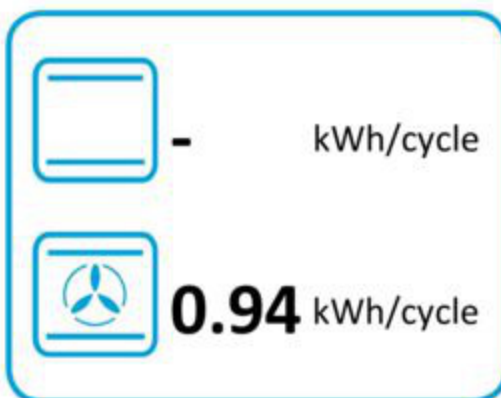

# ENERGY

LEISURE

CK90C230K  
7727786313

65/2014

285374687 / AA K 85x170 mm