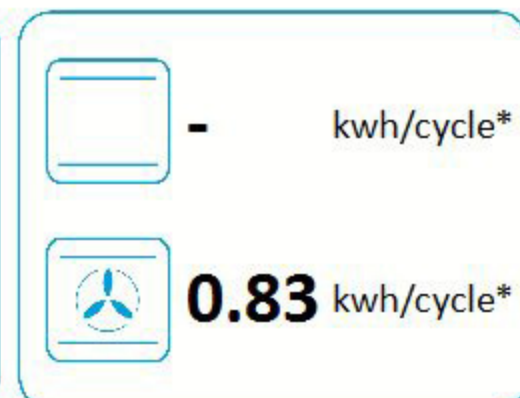

* цикл . cyklus . portion . zyklus . Πρόγραμμα . ciclo . tsükkel . ohjelma . ciklus . ciklas . cikls ciklu . cyclus . cykl . ciclu . program . cykel

65/2014

7727786313 / 285371034 / AA

K