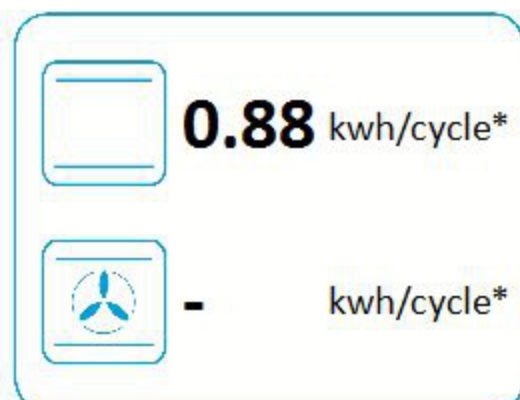

* цикл . cyklus . portion . zyklus . Πρόγραμμα . ciclo . tsükkel . ohjelma . ciklus . ciklas . cikls . ciklu . cyclus . cykl . ciclu . program . cykel

65/2014

7726586319 / 285371056 / AA K