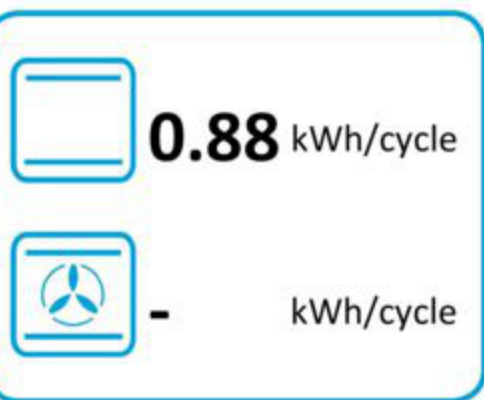

ENERGY

LEISURE

CK100F232S
7726586319

65/2014

285374723 / AA K 85x170 mm

ENERG

Y IJA
енергия · ενεργεια
IE IA

LEISURE

CK100F232S