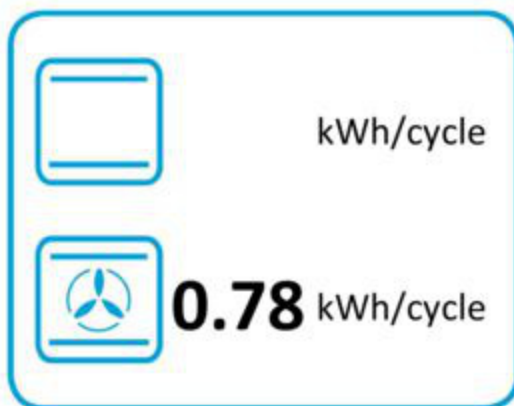

ENERGY

LEISURE

CK100F232B
7726586322

65/2014

285374634 / AA K 85x170 mm

ENERG

енергия · ενεργεια

LEISURE

LEISURE

CK100F232B
7726586322

0.88 kWh/cycle

- kWh/cycle

65/2014

285374708 / AA

K 85x170 mm

ENERG