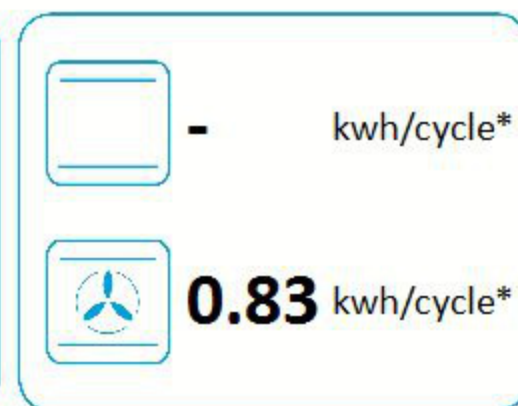

* цикъл . cyklus . portion . zykus . Πρόγραμμα . ciclo . tsükkel . ohjelma . ciklus . ciklas . cikls . ciklu . cyclus . cykl . ciclu . program . cykel

65/2014

7726586322 / 285370998 / AA

K