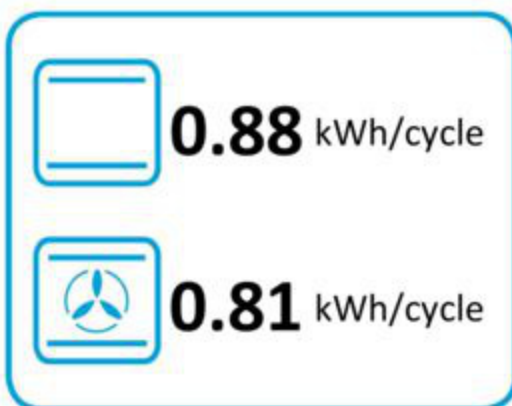

## beko

CIMY91X  
7756886397

65/2014

385440742 / AA K 85x170 mm