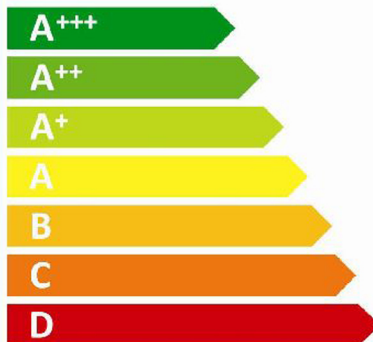

ENERGY

beko

CFP1675DX

A+

291
kWh/annum

206 L

97 L

43 dB

2010/1060

ENERG

енергия · ενεργεια

beko

CFP1675DX

A+

291
kWh/annum

ENERGIA · ЕНЕРГИЯ
ΕΝΕΡΓΕΙΑ · ENERGIJA
ENERGY · ENERGIE · ENERGI