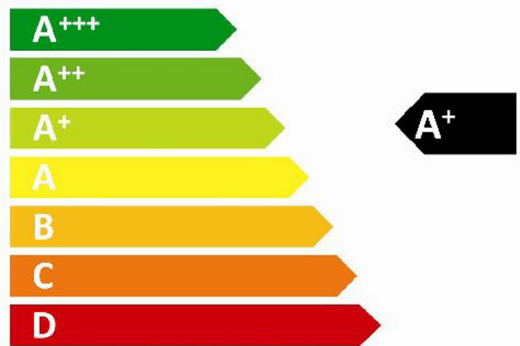

ENERGY

beko

CFP1675DW

291
kWh/annum

206 L

97 L

43 dB

2010/1060

ENERG Y IJA
енергия · ενεργεια IE IA

beko

CFP1675DW

ENERGIA · ЕНЕРГИЯ
ΕΝΕΡΓΕΙΑ · ENERGIJA
ENERGY · ENERGIE · ENERGI

291
kWh/annum

206 L

97 L

43 dB