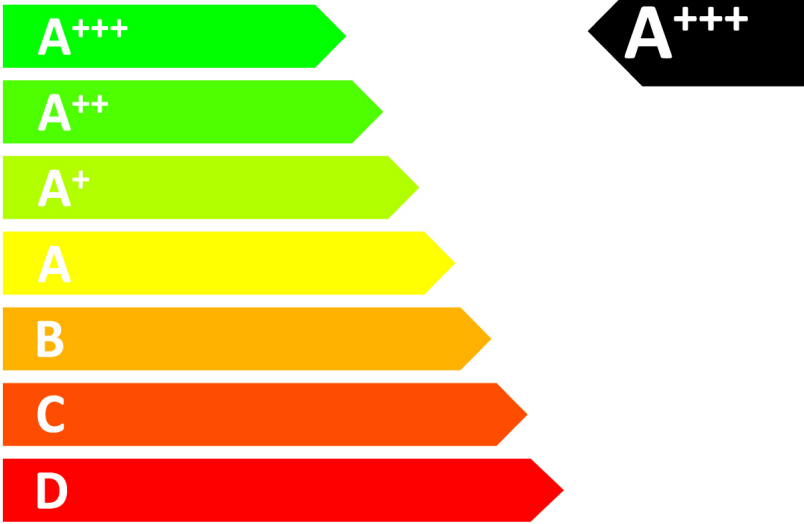

ENERG
енергия · ενέργεια

beko

WR852421S

ENERGIA · ЕНЕРГИЯ · ΕΝΕΡΓΕΙΑ
ENERGIJA · ENERGY · ENERGIE
ENERGI

192
kWh/annum

9900
L/annum

8,0
kg

A B C D E F G