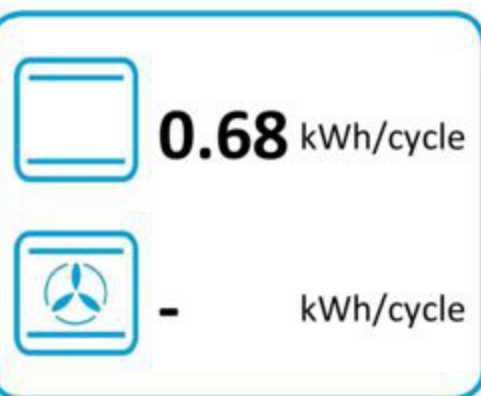

ENERGY

beko

BXDF25300X
7731686368

65/2014

285449175 / AA K 85x170 mm

ENERG

Y IJA
енергия · ενεργεια
IE IA

beko

BXDF25300X