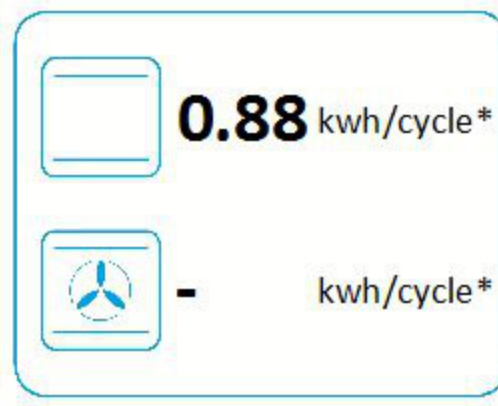

* цикл . cyklus . portion . zyklus . Πρόγραμμα . ciclo . tsükkel . ohjelma . ciklus . ciklas . cikls . čiklu . cyclus . cykl . ciclu . program . cykel

65/2014

7756886362 / 285444363 / AA K 85x170 mm