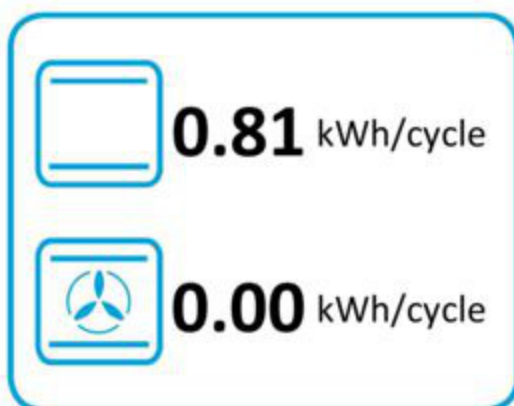

ENERGY

beko

BRIC21000X
7756886362

65/2014

285449113 / AA K 85x170 mm

ENERG

Y IJA
IE IA
енергия · ενεργεια

beko