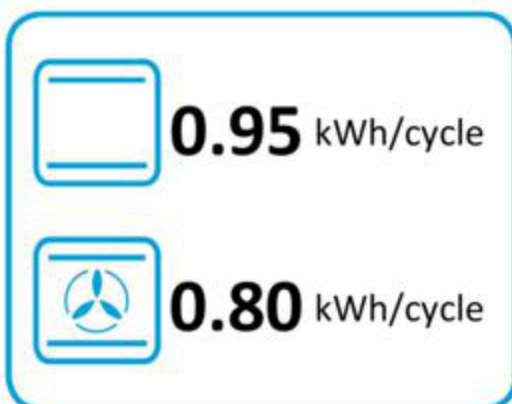

ENERGY

beko

BQM24301BCS

7724088320

65/2014

285449089 / AA K 85x170 mm

ENERG

енергия · ενεργεια