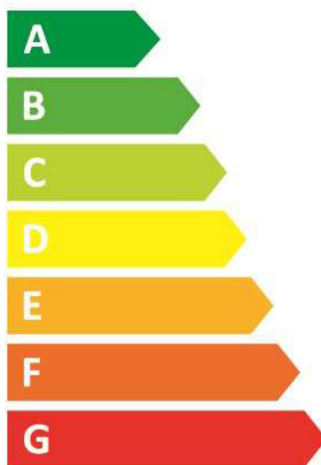

# ENERG

**beko**

BMN3WT3841W 7178561500

# ENERG

**beko**

BMN3WT3841W 7178561500

**47 kWh** /

**47 kWh** /

**8.0 kg**

**3:38**

**47 L**