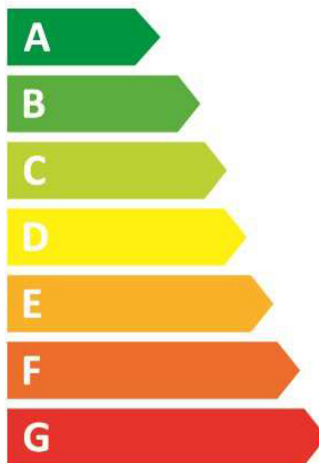

ENERG

beko

BM1WT3721S 7006340002

ENERG

beko

BM1WT3721S 7006340002

B

B