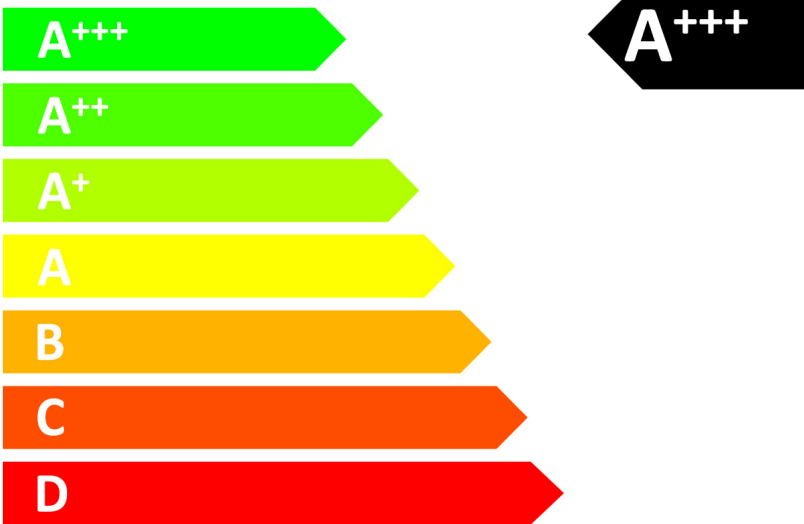

ENERG Y IJA
 енергия · ενέργεια IE IA

beko

WY124854MW

246
 kWh/annum

ENERGIA · ЕНЕРГИЯ · ΕΝΕΡΓΕΙΑ
 ENERGIJA · ENERGY · ENERGIE
 ENERGI

13200
 L/annum

12,0
 kg

A B C D E F G