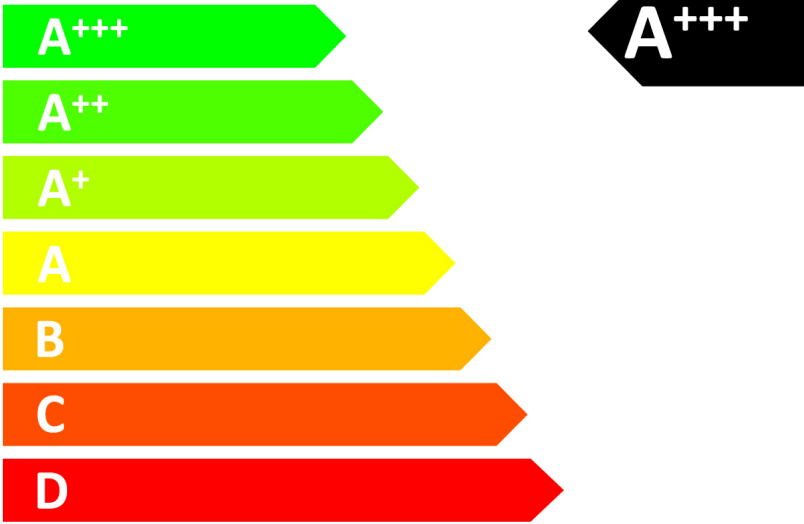

ENERG Y IJA
 енергия · ενέργεια IE IA

beko

WX943440W

194
 kWh/annum

ENERGIA · ЕНЕРГИЯ · ΕΝΕΡΓΕΙΑ
 ENERGIJA · ENERGY · ENERGIE
 ENERGI

10780
 L/annum

9,0
 kg

A B C D E F G