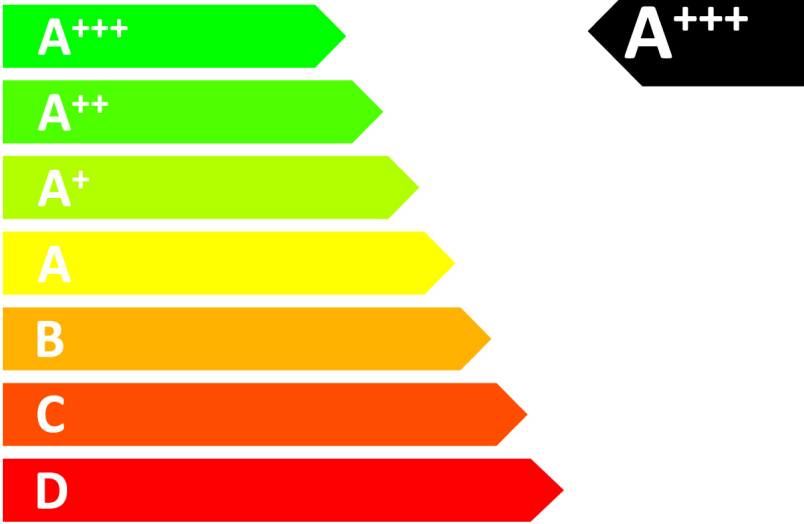

**ENERG**

енергия · ενέργεια

**beko**

**WX842430W**

**192**  
kWh/annum

ENERGIA · ЕНЕРГИЯ · ΕΝΕΡΓΕΙΑ  
ENERGIJA · ENERGY · ENERGIE  
ENERGI

**11000**  
L/annum

**8,0**  
kg