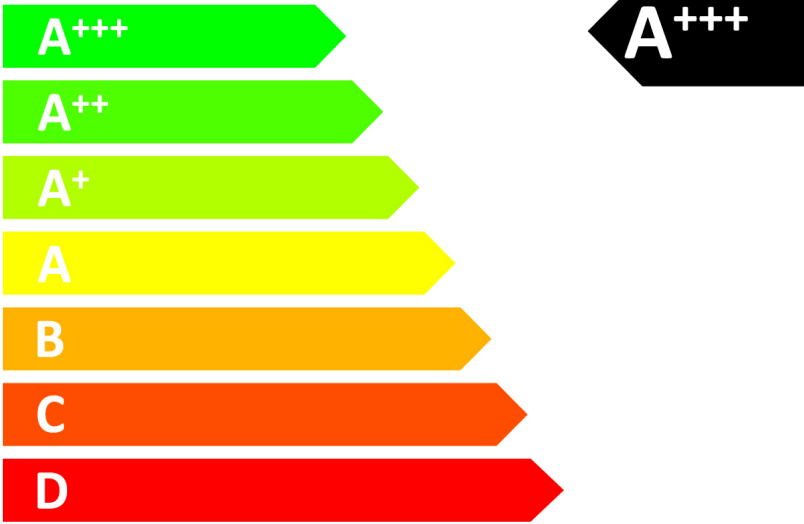

**ENERG** Y IJA  
 енергия · ενέργεια IE IA

**beko**

**WX842430B**

**192**  
 kWh/annum

ENERGIA · ЕНЕРГИЯ · ΕΝΕΡΓΕΙΑ  
 ENERGIJA · ENERGY · ENERGIE  
 ENERGI

**11000**  
 L/annum

**8,0**  
 kg

A B C D E F G

**57** dB

**73** dB

2010/1061