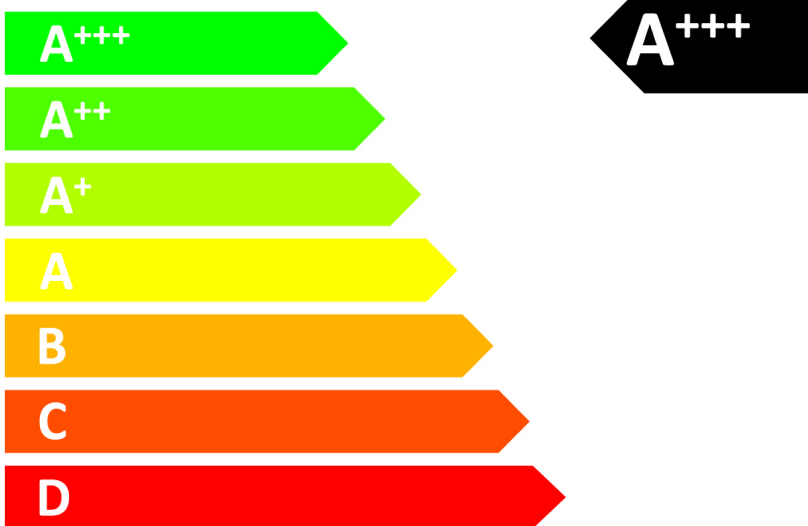

ENERG
енергия · ενέργεια

beko

WS832425W

ENERGIA · ЕНЕРГИЯ · ΕΝΕΡΓΕΙΑ
ENERGIJA · ENERGY · ENERGIE
ENERGI

192
kWh/annum

11000
L/annum

8,0
kg

A **B** C D E F G