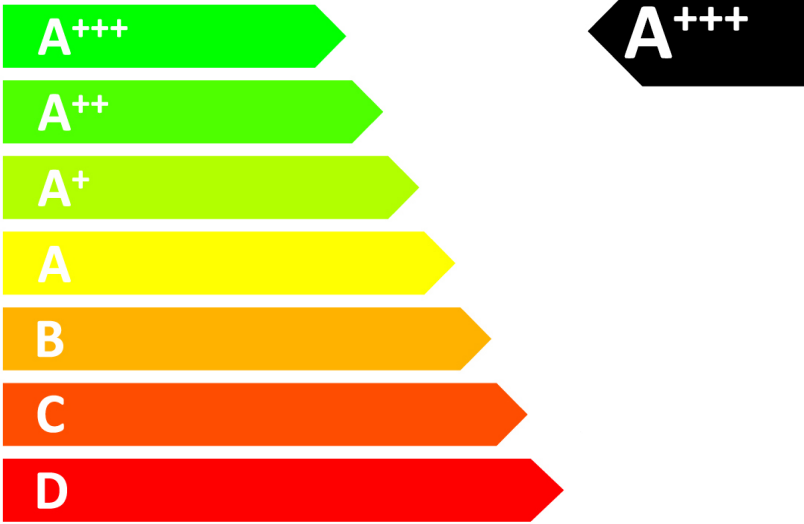

ENERG Y IJA
 енергия · ενέργεια IE IA

beko

WMC1282W

192
 kWh/annum

ENERGIA · ЕНЕРГИЯ · ΕΝΕΡΓΕΙΑ
 ENERGIJA · ENERGY · ENERGIE
 ENERGI

11000
 L/annum

8,0
 kg

A **B** C D E F G