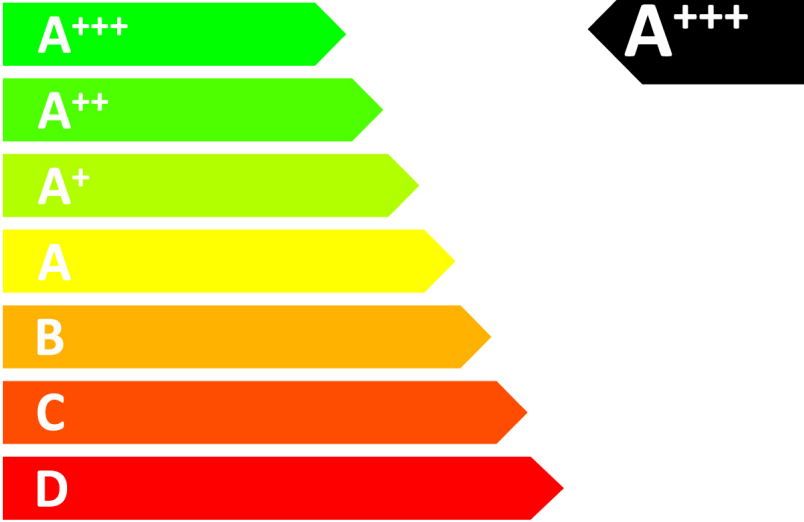

ENERG Y IJA
 енергия · ενέργεια IE IA

beko

WMB71233W

171
 kWh/annum

ENERGIA · ЕНЕРГИЯ · ΕΝΕΡΓΕΙΑ
 ENERGIJA · ENERGY · ENERGIE
 ENERGI

10560
 L/annum

7,0
 kg

A **B** CDEFG