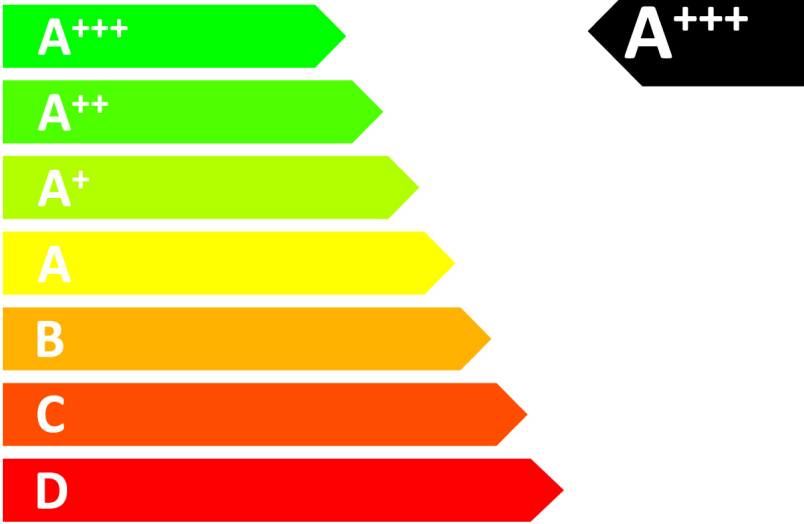

ENERG

енергия · ενέργεια

beko

WM94145W

218
kWh/annum

ENERGIA · ЕНЕРГИЯ · ΕΝΕΡΓΕΙΑ
ENERGIJA · ENERGY · ENERGIE
ENERGI

11000
L/annum

9,0
kg