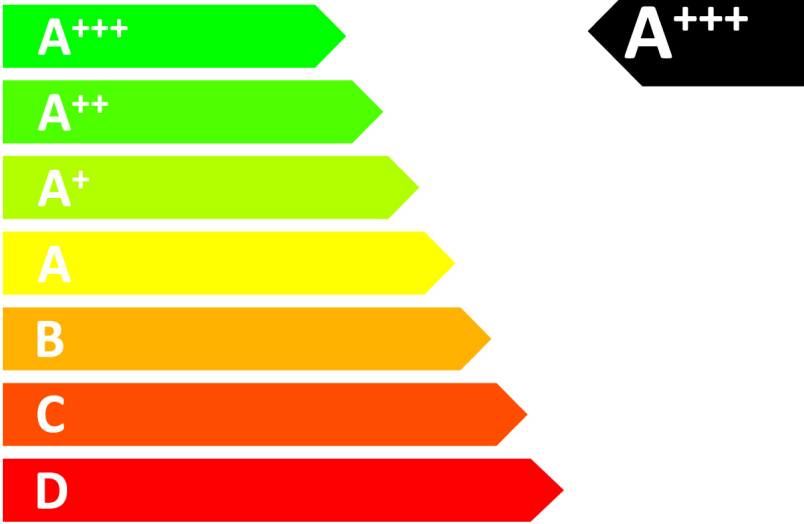

ENERG

енергия · ενέργεια

beko

WM74145W

ENERGIA · ЕНЕРГИЯ · ΕΝΕΡΓΕΙΑ
ENERGIJA · ENERGY · ENERGIE
ENERGI

171
kWh/annum

10560
L/annum

7,0
kg