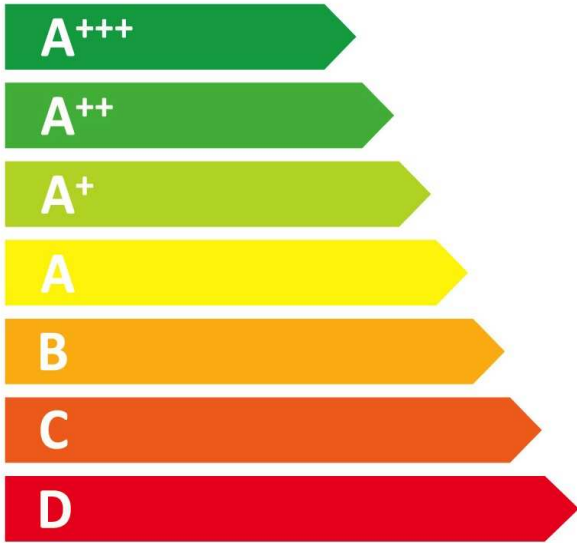

ENERG

енергия · ενεργεια

Y IJA
IE IA

beko

WY84PB44G

A+++

ENERGIA · ЕНЕРГИЯ · ΕΝΕΡΓΕΙΑ
ENERGIJA · ENERGY · ENERGIE
ENERGI

175