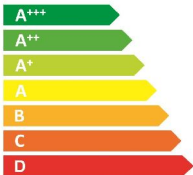

ENERG

енергия · ενέργεια

Y

IA

IE

IA

beko

WY124PT44MW