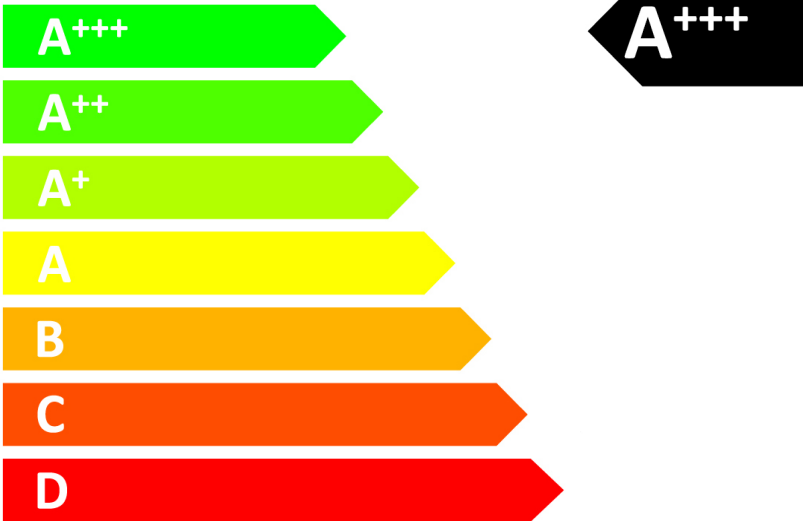

**ENERG**  
енергия · ενέργεια

**beko**

WY104764MW

**190**  
kWh/annum

ENERGIA · ЕНЕРГИЯ · ΕΝΕΡΓΕΙΑ  
ENERGIJA · ENERGY · ENERGIE  
ENERGI

**11440**  
L/annum

**10,0**  
kg

A B C D E F G

**54** dB

**75** dB

2010/1061