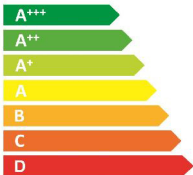

# ENERG

енергия · ενεργεια

Y

IA

IE

IA

# beko

WX94044E0W

7178841800

**A+++**

ENERGIA · ЕНЕРГИЯ · ΕΝΕΡΓΕΙΑ  
ENERGIJA · ENERGY · ENERGIE  
ENERGI